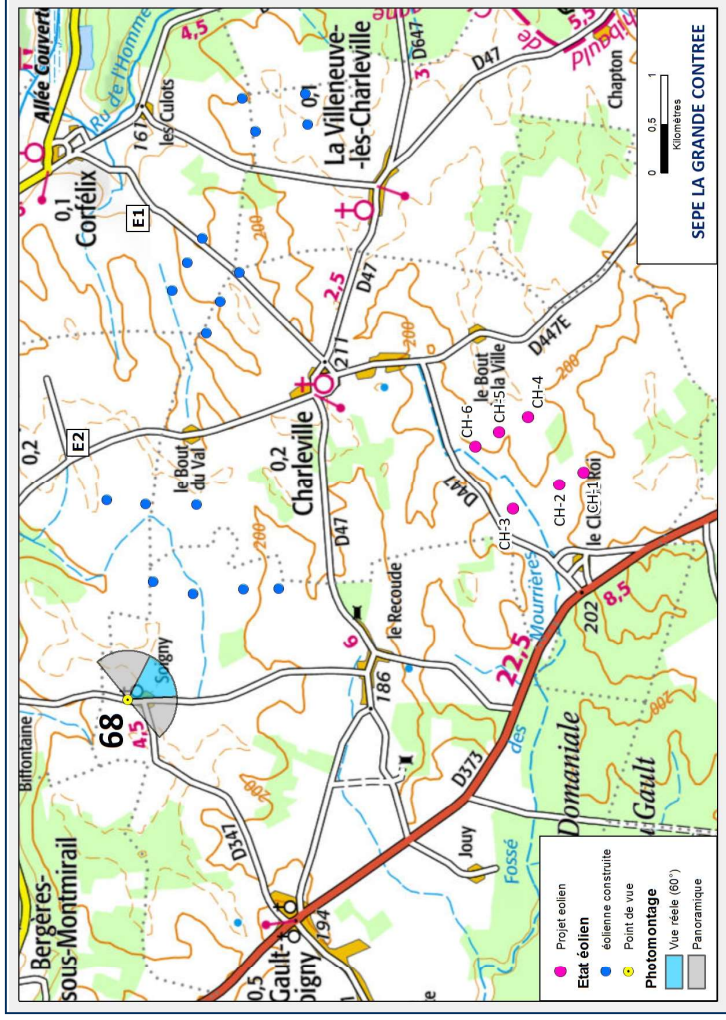

Photomontage n°68

Date et heure	24/06/2019	15:36
Coordonnées	745710 / 6859194	
Localisation	Le Gault Soigny - Soigny Nord	

Eolienne la plus éloignée	Ch4	5220m
Eolienne la plus proche	Ch3	4402m
Nombre d'éoliennes visibles	0	

Commentaire: