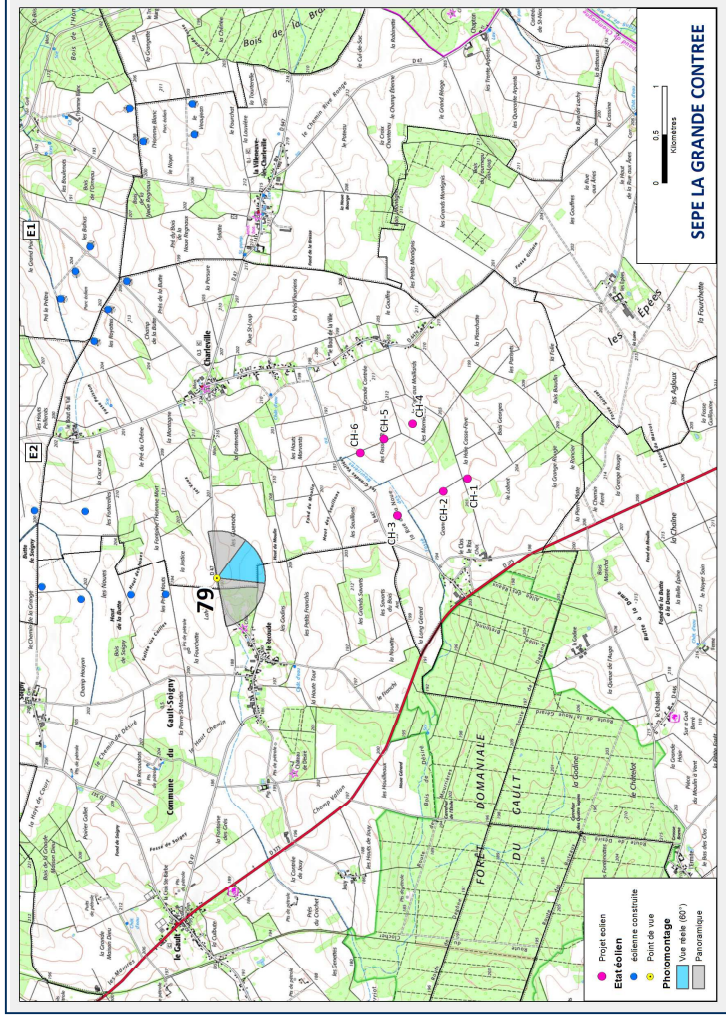

Photomontage n°79

Date et heure	24/06/2019	15:06
Coordonnées	746630 / 6857005	
Localisation	Le Gault Soigny - Le Recoude Est	

Eolienne la plus éloignée	Ch1	2854m
Eolienne la plus proche	Ch3	2037m
Nombre d'éoliennes visibles	6	

Commentaire:

Trois des éoliennes sont partiellement masquées sur ce photomontage, cependant selon le moment de l'année et la végétation, certaines sont susceptibles d'être plus visibles.