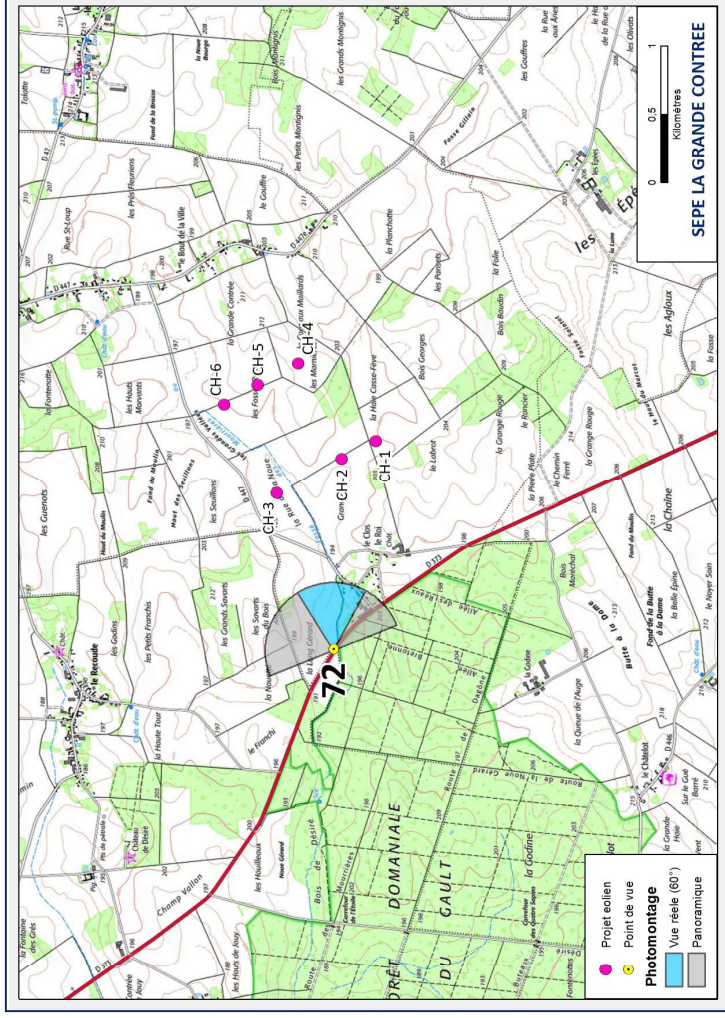

| | | |
|------------------------------------|-----|-------|
| Eolienne la plus éloignée | Ch6 | 1785m |
| Eolienne la plus proche | Ch1 | 868m |
| Nombre d'éoliennes visibles | 5 | |

Commentaire:

Une des éoliennes est masquée sur ce photomontage, cependant selon le moment de l'année et la végétation, toutes les éoliennes sont susceptibles d'être visibles, au moins partiellement.

| | | |
|------------------------------------|-----|-------|
| Eolienne la plus éloignée | Ch4 | 1524m |
| Eolienne la plus proche | Ch3 | 698m |
| Nombre d'éoliennes visibles | 6 | |

Commentaire:

Photomontage n°72

| | | |
|----------------------|-----------------------------------|-------|
| Date et heure | 24/06/2019 | 14:49 |
| Coordonnées | 746522 / 6854837 | |
| Localisation | Charleville - Le Clos du Roi D373 | |

| | | |
|------------------------------------|-----|-------|
| Eolienne la plus éloignée | Ch4 | 2106m |
| Eolienne la plus proche | Ch3 | 1215m |
| Nombre d'éoliennes visibles | 5 | |

Commentaire:

Une des éoliennes est masquée sur ce photomontage, cependant selon le moment de l'année et la végétation, toutes les éoliennes sont susceptibles d'être visibles, au moins partiellement.