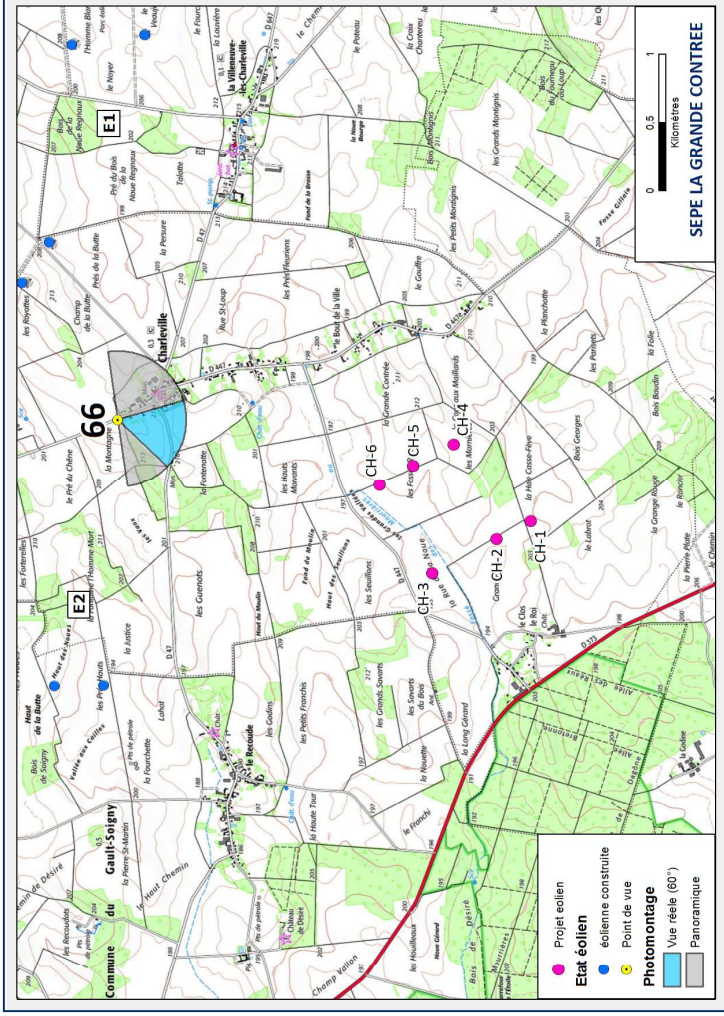

Commentaire:

Photomontage n°65

| | | |
|----------------------|----------------------------|-------|
| Date et heure | 25/06/2019 | 09:37 |
| Coordonnées | 748802 / 6857203 | |
| Localisation | Charleville - Entrée Ouest | |

| | | |
|------------------------------------|-----|-------|
| Eolienne la plus éloignée | Ch1 | 2781m |
| Eolienne la plus proche | Ch6 | 1642m |
| Nombre d'éoliennes visibles | 6 | |

Commentaire:

Cinq des éoliennes sont partiellement masquées sur ce photomontage, cependant selon le moment de l'année et la végétation, ces éoliennes sont susceptibles d'être plus visibles.

Photomontage n°66

| | |
|----------------------|---------------------------|
| Date et heure | 25/06/2019 09:43 |
| Coordonnées | 748797 / 6857552 |
| Localisation | Charleville - Entrée Nord |

| | | |
|------------------------------------|-----|-------|
| Eolienne la plus éloignée | Ch1 | 1987m |
| Eolienne la plus proche | Ch6 | 1978m |
| Nombre d'éoliennes visibles | 3 | |

Commentaire:

Toutes les éoliennes sont partiellement ou totalement masquées sur ce photomontage, cependant selon le moment de l'année et la végétation, ces éoliennes sont susceptibles d'être plus visibles.