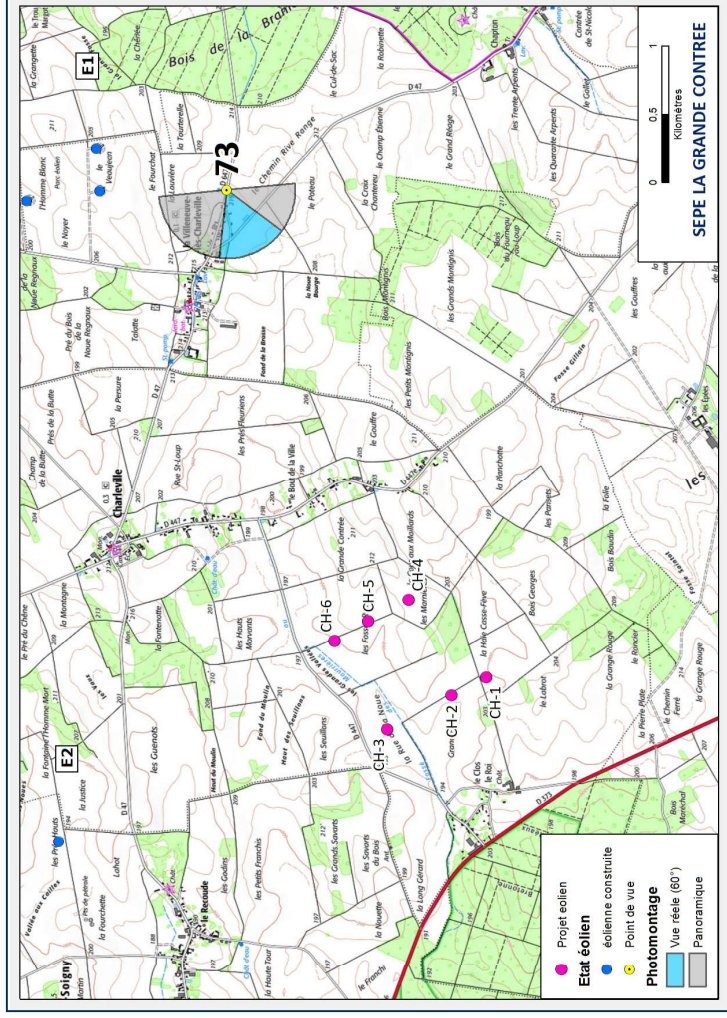

| | | |
|----------------------|-----------------------------------|-------|
| Date et heure | 24/06/2019 | 14:49 |
| Coordonnées | 746522 / 6854837 | |
| Localisation | Charleville - Le Clos du Roi D373 | |

| | | |
|------------------------------------|-----|-------|
| Eolienne la plus éloignée | Ch4 | 2106m |
| Eolienne la plus proche | Ch3 | 1215m |
| Nombre d'éoliennes visibles | 5 | |

Commentaire:

Une des éoliennes est masquée sur ce photomontage, cependant selon le moment de l'année et la végétation, toutes les éoliennes sont susceptibles d'être visibles, au moins partiellement.

Photomontage n°73

| | | |
|----------------------|--|-------|
| Date et heure | 04/10/2017 | 10:07 |
| Coordonnées | 751616 / 6856426 | |
| Localisation | La Villeneuve-lès-Charleville-Entrée Est | |

| | | |
|------------------------------------|-----|-------|
| Eolienne la plus éloignée | Ch3 | 4116m |
| Eolienne la plus proche | Ch4 | 3280m |
| Nombre d'éoliennes visibles | 4 | |