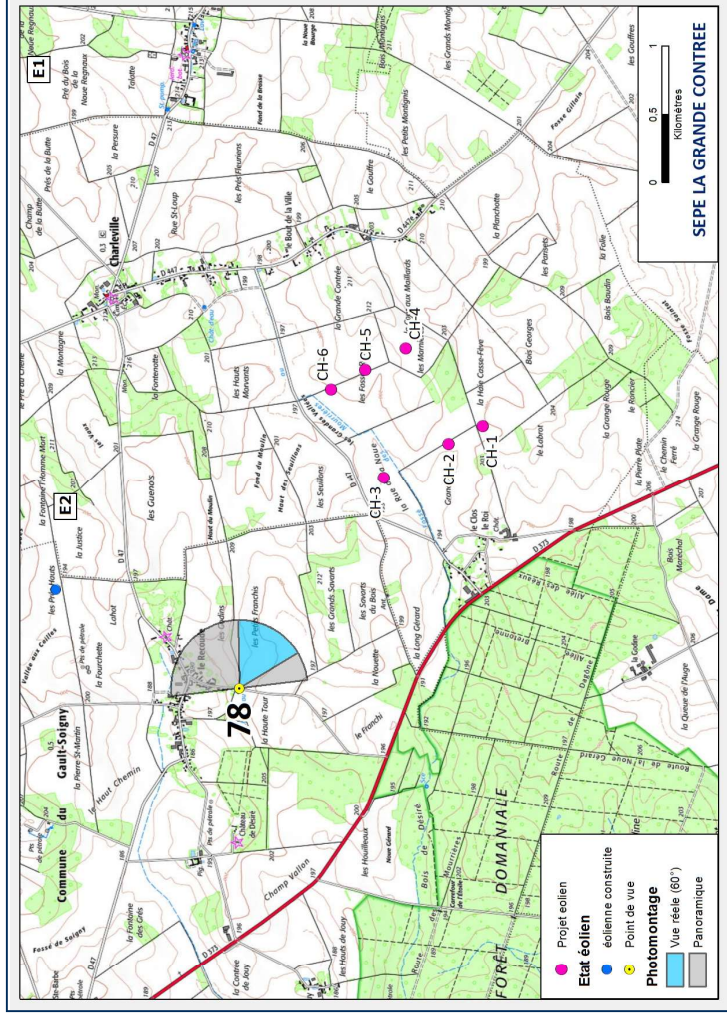

Photomontage n°78

Date et heure	16/10/2017	14:37
Coordonnées	746122 / 6856311	
Localisation	Le Gault Soigny - Le Recoude Sud	

Eolienne la plus éloignée	Ch4	2771m
Eolienne la plus proche	Ch3	1870m
Nombre d'éoliennes visibles	6	

Commentaire:

Trois des éoliennes sont partiellement ou totalement masquées sur ce photomontage, cependant selon le moment de l'année et la végétation, ces éoliennes sont susceptibles d'être plus visibles.