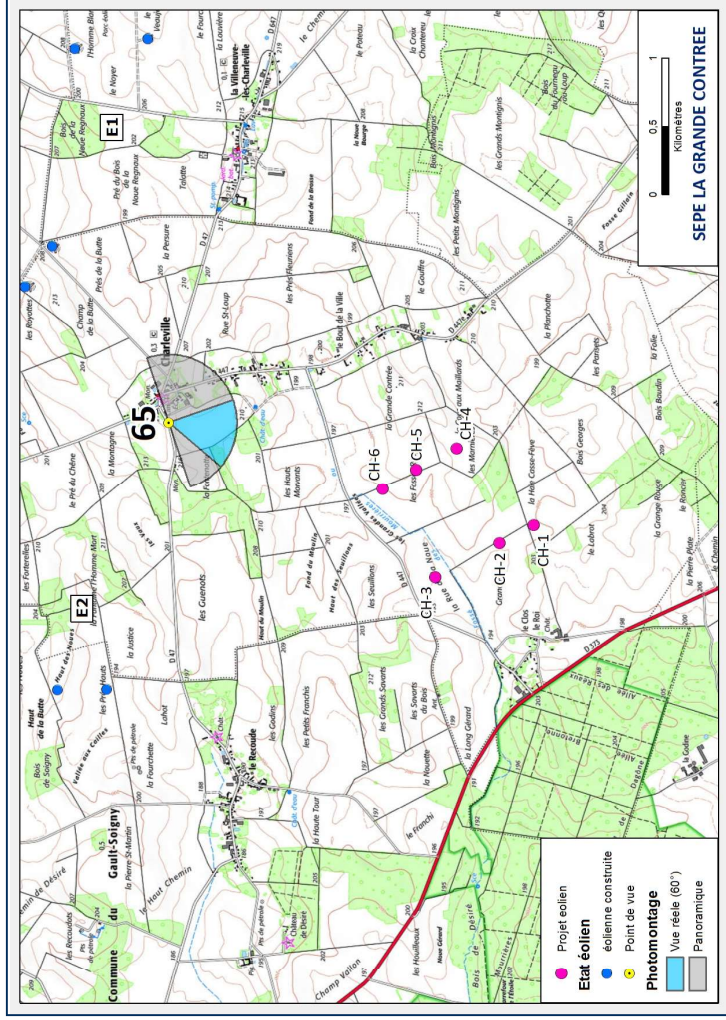

Photomontage n°64

| | | |
|----------------------|--|-------|
| Date et heure | 05/10/2017 | 09:56 |
| Coordonnées | 749208 / 6856235 | |
| Localisation | Charleville - Le Bout de la Ville Nord | |

| | | |
|------------------------------------|-----|-------|
| Eolienne la plus éloignée | Ch1 | 2064m |
| Eolienne la plus proche | Ch6 | 1075m |
| Nombre d'éoliennes visibles | 6 | |

Commentaire:

Photomontage n°65

| | | |
|----------------------|----------------------------|-------|
| Date et heure | 25/06/2019 | 09:37 |
| Coordonnées | 748802 / 6857203 | |
| Localisation | Charleville - Entrée Ouest | |

| | | |
|------------------------------------|-----|-------|
| Eolienne la plus éloignée | Ch1 | 2781m |
| Eolienne la plus proche | Ch6 | 1642m |
| Nombre d'éoliennes visibles | 6 | |

Commentaire:

Cinq des éoliennes sont partiellement masquées sur ce photomontage, cependant selon le moment de l'année et la végétation, ces éoliennes sont susceptibles d'être plus visibles.

Photomontage n°66

| | |
|----------------------|---------------------------|
| Date et heure | 25/06/2019 09:43 |
| Coordonnées | 748797 / 6857552 |
| Localisation | Charleville - Entrée Nord |

| | | |
|------------------------------------|-----|-------|
| Eolienne la plus éloignée | Ch1 | 1987m |
| Eolienne la plus proche | Ch6 | 1978m |
| Nombre d'éoliennes visibles | 3 | |