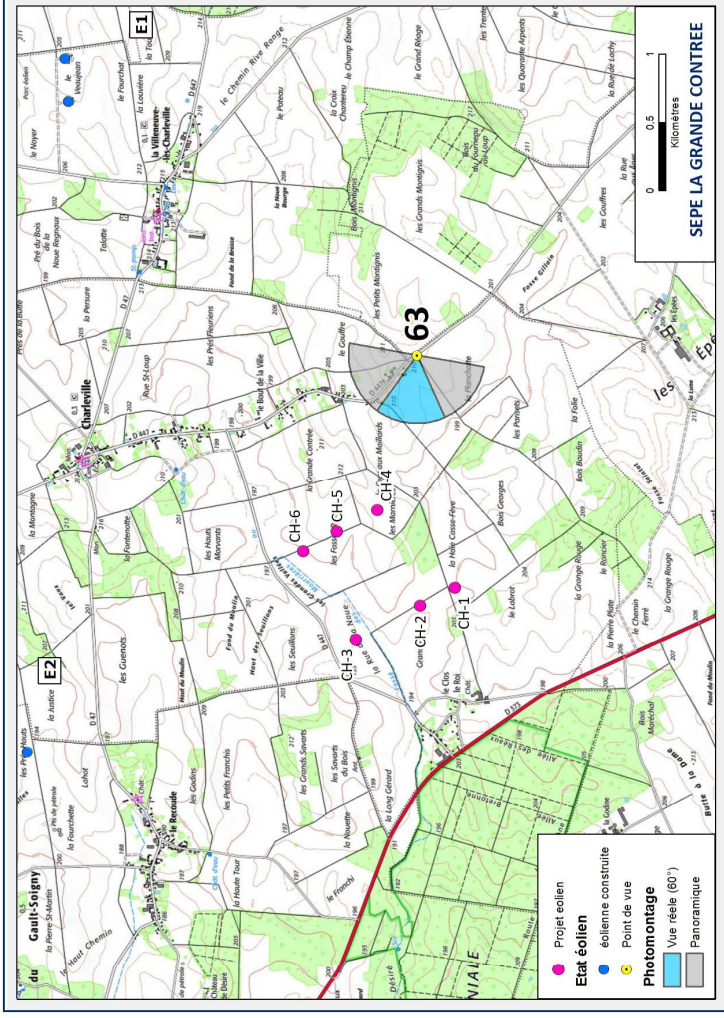

Points de vue depuis les entrées/sorties de villages + Zones d'influence visuelle (ZIV)

● Point de vue
 ■ Rayon d'étude de 16 km
 ■ Projet éolien
Etat éolien
 ● éolienne construite
 ● PC accordé
 ● DDAE/DDAU en instruction
 ■ Commune
Nombre d'éoliennes visibles
 1
 2
 3
 4
 5
 6
 ■ Espace boisé

Imprimée le 30/04/2020
 Réalisation : Johann BLAAS
 Reproduction partielle ou totale interdite.
 Toute copie ou communication à un tiers est interdite.

Photomontage n°63

| | | |
|----------------------|---------------------------------------|-------|
| Date et heure | 16/10/2017 | 14:11 |
| Coordonnées | 749751 / 6854806 | |
| Localisation | Charleville - Le Bout de la Ville Sud | |

| | | |
|------------------------------------|-----|-------|
| Eolienne la plus éloignée | Ch3 | 2129m |
| Eolienne la plus proche | Ch4 | 1170m |
| Nombre d'éoliennes visibles | 5 | |

Commentaire:

Deux des éoliennes sont partiellement ou totalement masquées sur ce photomontage, cependant selon le moment de l'année et la végétation, toutes les éoliennes sont susceptibles d'être visibles, au moins partiellement.