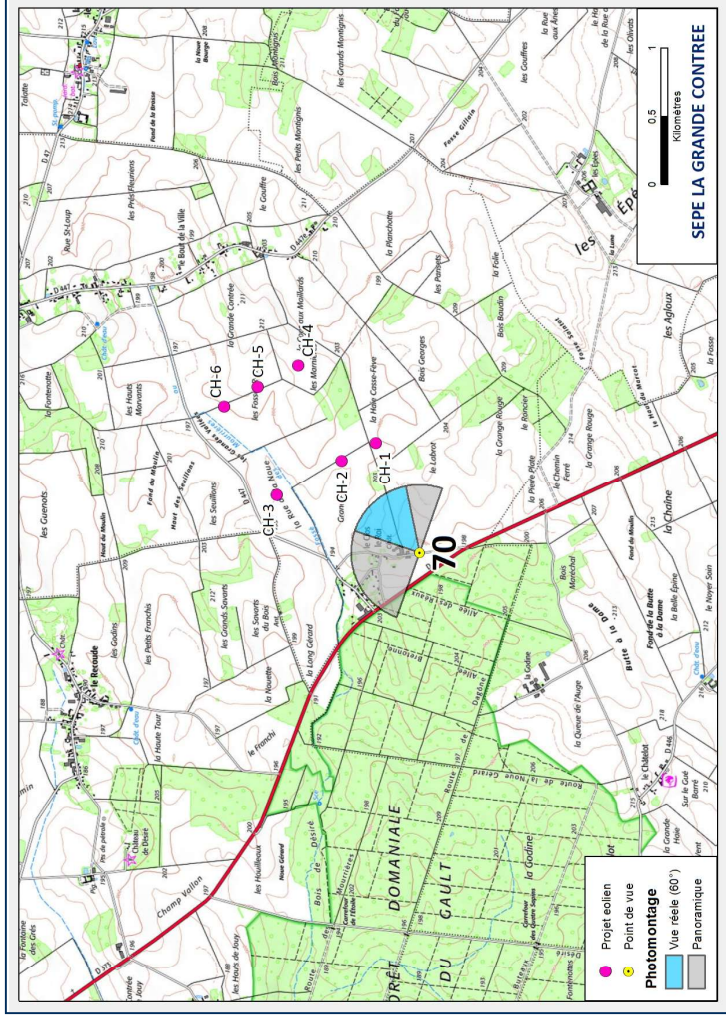

| | | |
|----------------------|--------------------------------|-------|
| Date et heure | 04/10/2017 | 15:48 |
| Coordonnées | 745220 / 6858928 | |
| Localisation | Le Gault Soigny - Soigny Ouest | |

| | | |
|------------------------------------|-----|-------|
| Eolienne la plus éloignée | Ch4 | 5231m |
| Eolienne la plus proche | Ch3 | 4416m |
| Nombre d'éoliennes visibles | 6 | |

Commentaire:

Photomontage n°70

| | | |
|----------------------|----------------------------------|-------|
| Date et heure | 04/10/2017 | 14:58 |
| Coordonnées | 747238 / 6854213 | |
| Localisation | Charleville - Le Clos du Roi Sud | |

| | | |
|------------------------------------|-----|-------|
| Eolienne la plus éloignée | Ch6 | 1785m |
| Eolienne la plus proche | Ch1 | 868m |
| Nombre d'éoliennes visibles | 5 | |

Commentaire:

Une des éoliennes est masquée sur ce photomontage, cependant selon le moment de l'année et la végétation, toutes les éoliennes sont susceptibles d'être visibles, au moins partiellement.