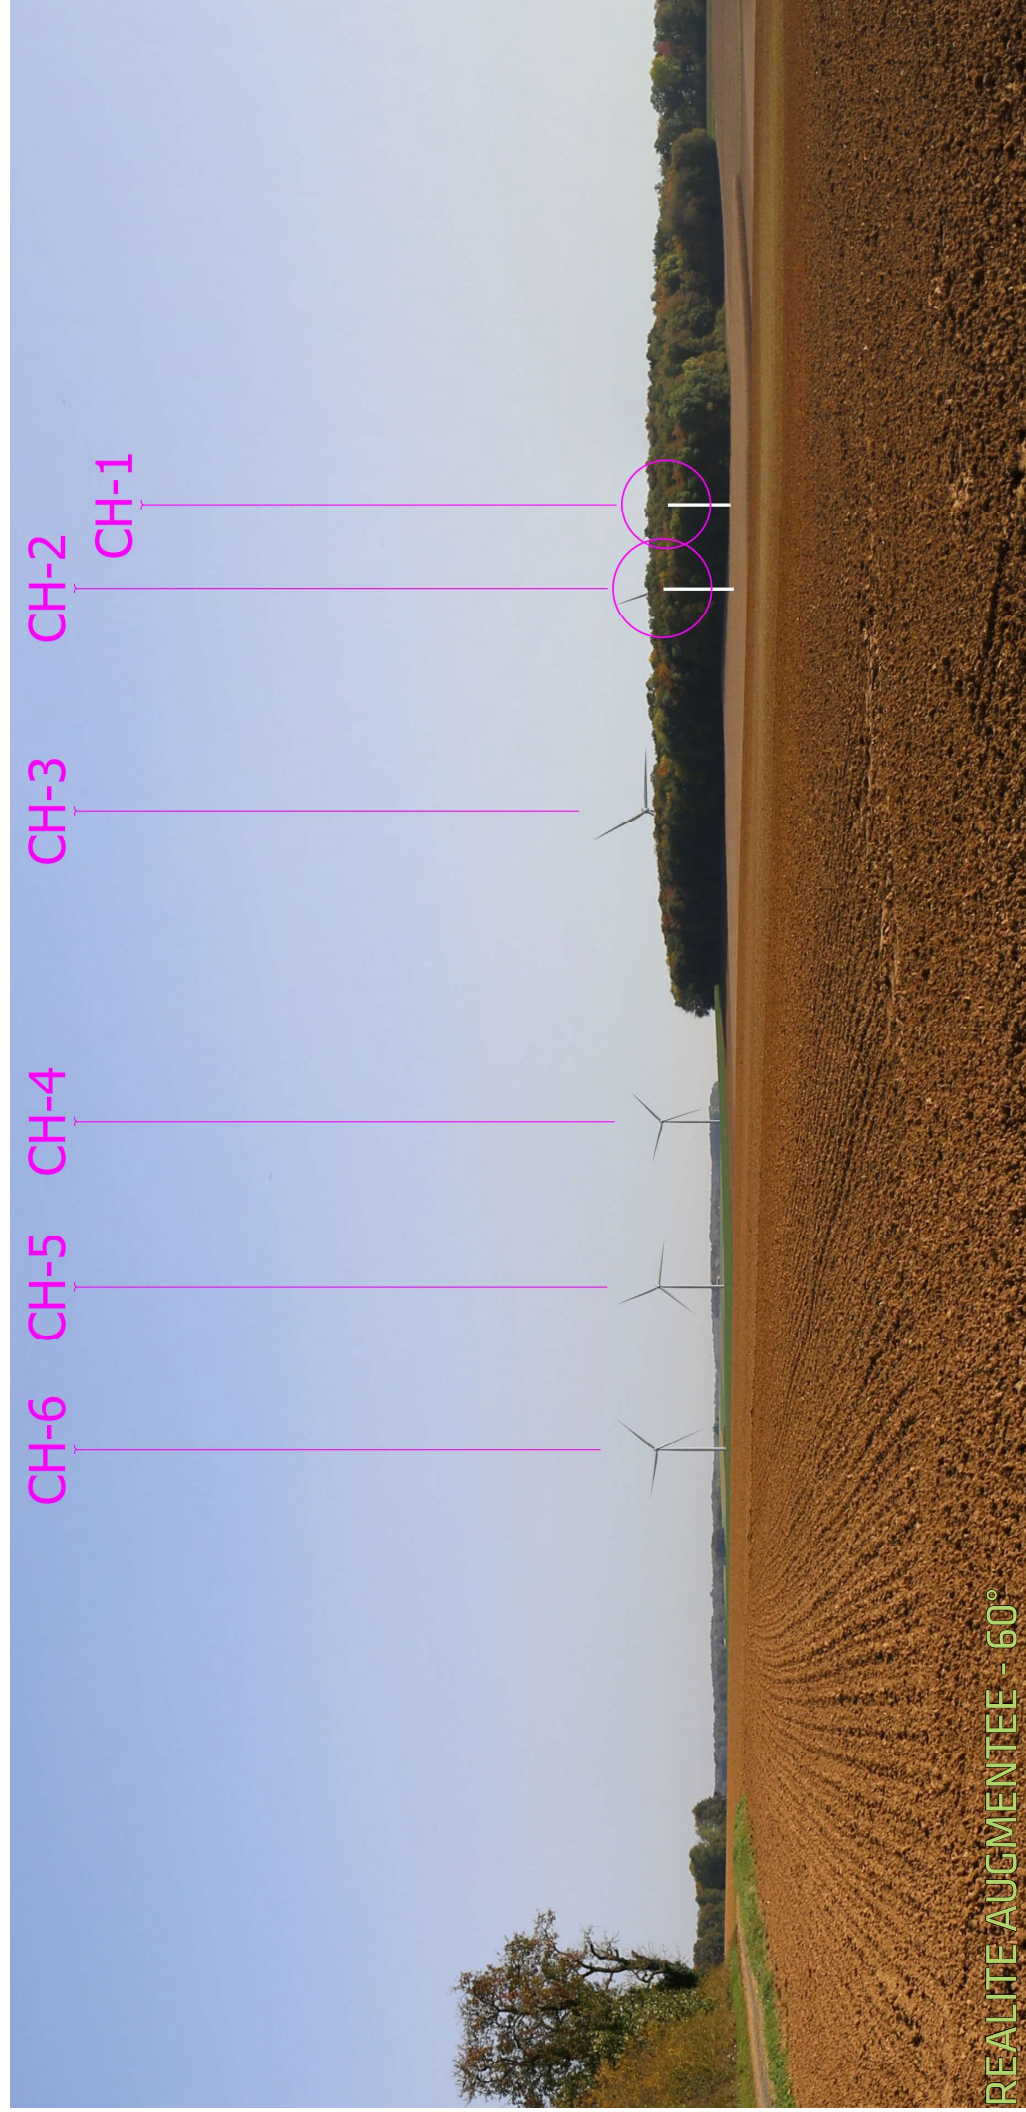

Commentaire:

Toutes les éoliennes sont partiellement ou totalement masquées sur ce photomontage, cependant selon le moment de l'année et la végétation, ces éoliennes sont susceptibles d'être plus visibles.

| | | |
|------------------------------------|-----|-------|
| Eolienne la plus éloignée | Ch4 | 3499m |
| Eolienne la plus proche | Ch3 | 2591m |
| Nombre d'éoliennes visibles | 4 | |

Commentaire:

Toutes les éoliennes sont partiellement ou totalement masquées sur ce photomontage, cependant selon le moment de l'année et la végétation, ces éoliennes sont susceptibles d'être plus visibles.

Photomontage n°78

| | | |
|----------------------|----------------------------------|-------|
| Date et heure | 16/10/2017 | 14:37 |
| Coordonnées | 746122 / 6856311 | |
| Localisation | Le Gault Soigny - Le Recoude Sud | |

| | | |
|------------------------------------|-----|-------|
| Eolienne la plus éloignée | Ch4 | 2771m |
| Eolienne la plus proche | Ch3 | 1870m |
| Nombre d'éoliennes visibles | 6 | |

Commentaire:

Trois des éoliennes sont partiellement ou totalement masquées sur ce photomontage, cependant selon le moment de l'année et la végétation, ces éoliennes sont susceptibles d'être plus visibles.