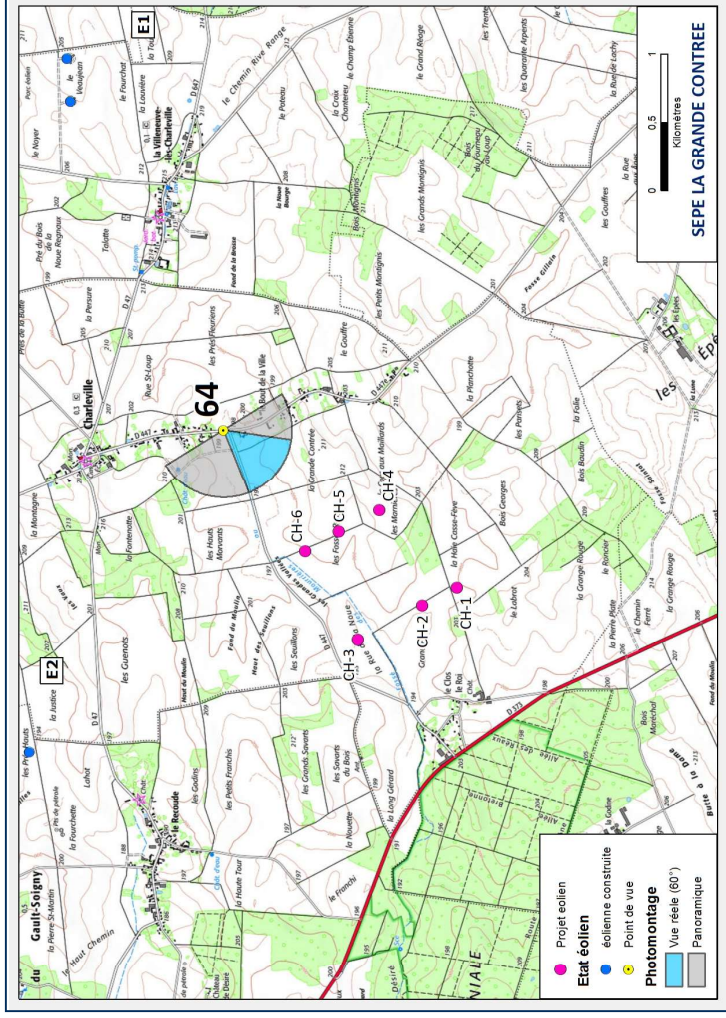

Points de vue depuis les entrées/sorties de villages + Zones d'influence visuelle (ZIV)

● Point de vue
 ■ Rayon d'étude de 16 km
 ■ Projet éolien
Etat éolien
 ● éolienne construite
 ● PC accordé
 ● DDAE/DDAU en instruction
 ■ Commune
Nombre d'éoliennes visibles
 1
 2
 3
 4
 5
 6
 ■ Espace boisé

| | | |
|------------------------------------|-----|-------|
| Eolienne la plus éloignée | Ch3 | 2129m |
| Eolienne la plus proche | Ch4 | 1170m |
| Nombre d'éoliennes visibles | 5 | |

Commentaire:

Deux des éoliennes sont partiellement ou totalement masquées sur ce photomontage, cependant selon le moment de l'année et la végétation, toutes les éoliennes sont susceptibles d'être visibles, au moins partiellement.

Photomontage n°64

| | | |
|----------------------|--|-------|
| Date et heure | 05/10/2017 | 09:56 |
| Coordonnées | 749208 / 6856235 | |
| Localisation | Charleville - Le Bout de la Ville Nord | |

| | | |
|------------------------------------|-----|-------|
| Eolienne la plus éloignée | Ch1 | 2064m |
| Eolienne la plus proche | Ch6 | 1075m |
| Nombre d'éoliennes visibles | 6 | |

Commentaire:

Photomontage n°65

| | | |
|----------------------|----------------------------|-------|
| Date et heure | 25/06/2019 | 09:37 |
| Coordonnées | 748802 / 6857203 | |
| Localisation | Charleville - Entrée Ouest | |