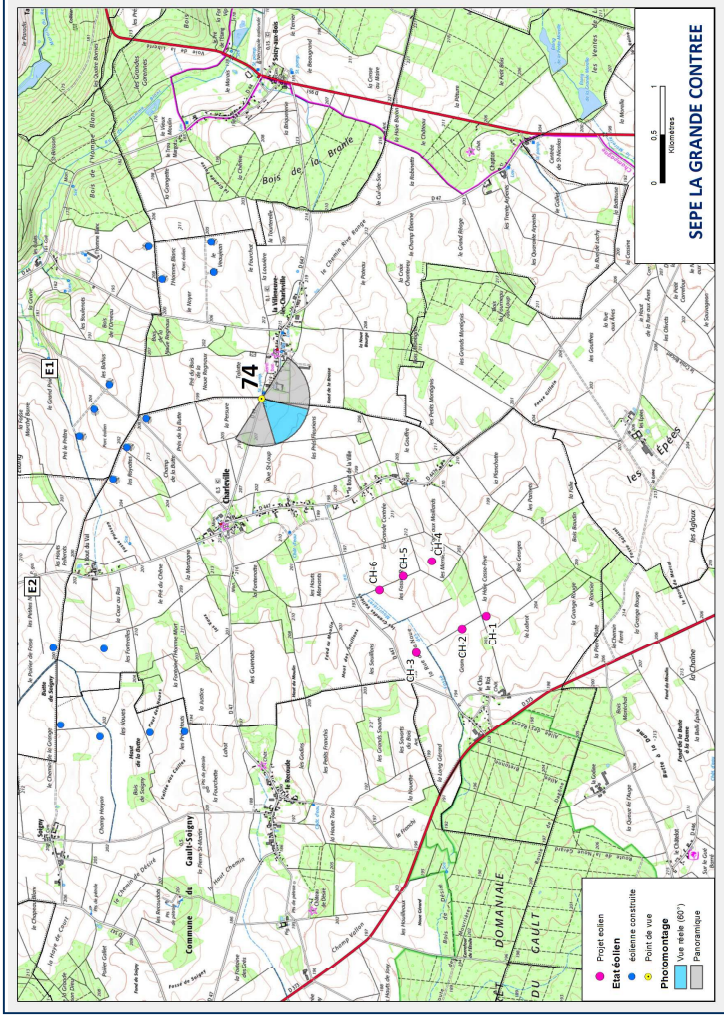

| | | |
|------------------------------------|-----|-------|
| Eolienne la plus éloignée | Ch4 | 2106m |
| Eolienne la plus proche | Ch3 | 1215m |
| Nombre d'éoliennes visibles | 5 | |

Commentaire:

Une des éoliennes est masquée sur ce photomontage, cependant selon le moment de l'année et la végétation, toutes les éoliennes sont susceptibles d'être visibles, au moins partiellement.

Photomontage n°73

| | | |
|----------------------|--|-------|
| Date et heure | 04/10/2017 | 10:07 |
| Coordonnées | 751616 / 6856426 | |
| Localisation | La Villeneuve-lès-Charleville-Entrée Est | |

| | | |
|------------------------------------|-----|-------|
| Eolienne la plus éloignée | Ch3 | 4116m |
| Eolienne la plus proche | Ch4 | 3280m |
| Nombre d'éoliennes visibles | 4 | |

Commentaire:

La plupart des éoliennes sont partiellement ou entièrement masquées sur ce photomontage, cependant selon le moment de l'année et la végétation, certaines sont susceptibles d'être plus visibles.

Photomontage n°74

| | |
|----------------------|--|
| Date et heure | 20/07/2020 15:00 |
| Coordonnées | 750304 / 6856860 |
| Localisation | La Villeneuve-lès-Charleville - Entrée Ouest |

| | | |
|------------------------------------|-----|-------|
| Eolienne la plus éloignée | Ch1 | 3243m |
| Eolienne la plus proche | Ch6 | 2334m |
| Nombre d'éoliennes visibles | 6 | |