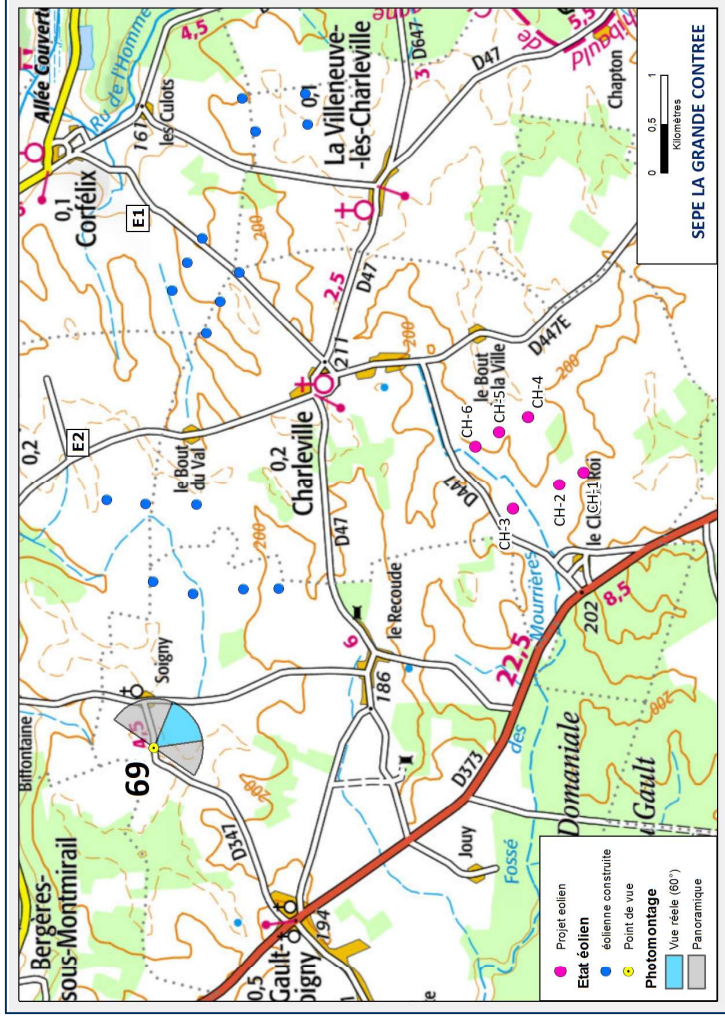

Photomontage n°69

Date et heure	04/10/2017	15:48
Coordonnées	745220 / 6858928	
Localisation	Le Gault Soigny - Soigny Ouest	

Eolienne la plus éloignée	Ch4	5231m
Eolienne la plus proche	Ch3	4416m
Nombre d'éoliennes visibles	6	

Commentaire: