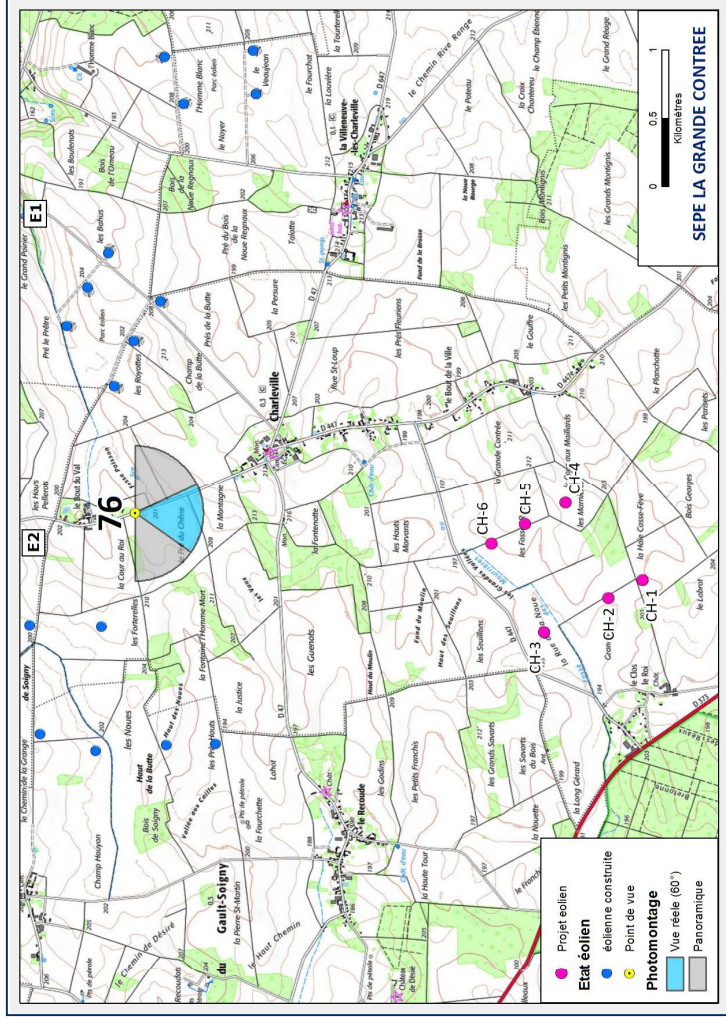

Commentaire:

Photomontage n°75

| | |
|----------------------|-----------------------------------|
| Date et heure | 25/06/2019 10:05 |
| Coordonnées | 748486 / 6858832 |
| Localisation | Charleville - Le Bout du Val Nord |

| | | |
|------------------------------------|-----|-------|
| Eolienne la plus éloignée | Ch1 | 4330m |
| Eolienne la plus proche | Ch6 | 3203m |
| Nombre d'éoliennes visibles | 0 | |

Commentaire:

Photomontage n°76

| | | |
|----------------------|----------------------------------|-------|
| Date et heure | 25/06/2019 | 09:56 |
| Coordonnées | 748539 / 6858253 | |
| Localisation | Charleville - Le Bout du Val Sud | |

| | | |
|------------------------------------|-----|-------|
| Eolienne la plus éloignée | Ch1 | 3760m |
| Eolienne la plus proche | Ch6 | 2629m |
| Nombre d'éoliennes visibles | 6 | |

Commentaire:

Toutes les éoliennes sont partiellement masquées sur ce photomontage, cependant selon le moment de l'année et la végétation, certaines sont susceptibles d'être plus visibles.