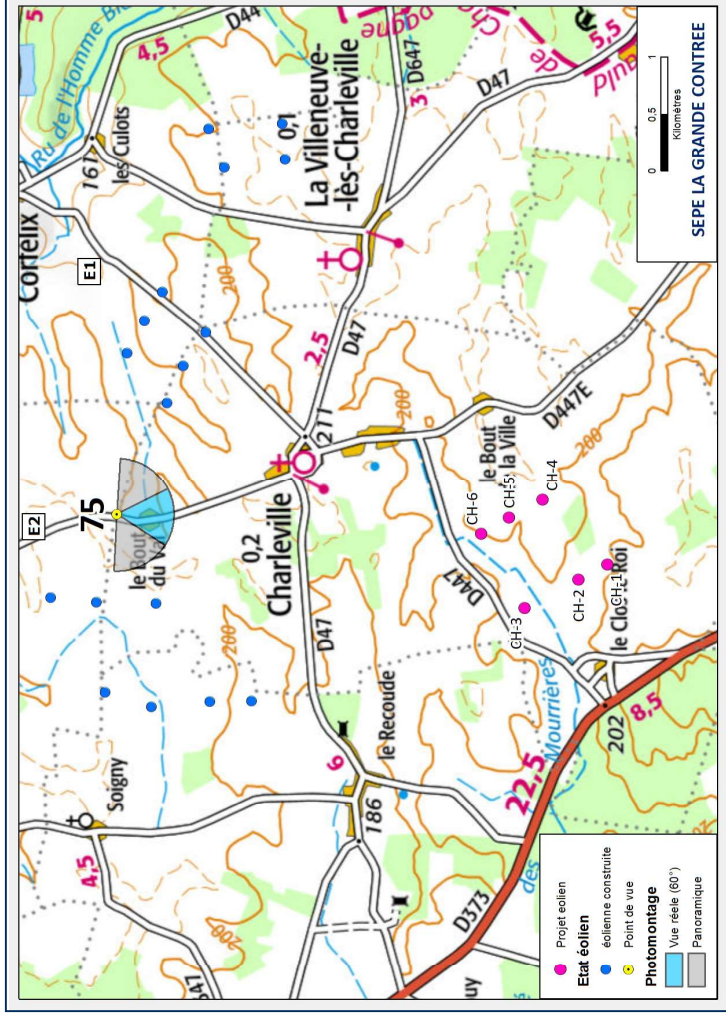

Photomontage n°74

| | |
|----------------------|--|
| Date et heure | 20/07/2020 15:00 |
| Coordonnées | 750304 / 6856860 |
| Localisation | La Villeneuve-lès-Charleville - Entrée Ouest |

| | | |
|------------------------------------|-----|-------|
| Eolienne la plus éloignée | Ch1 | 3243m |
| Eolienne la plus proche | Ch6 | 2334m |
| Nombre d'éoliennes visibles | 6 | |

Commentaire:

Photomontage n°75

| | |
|----------------------|-----------------------------------|
| Date et heure | 25/06/2019 10:05 |
| Coordonnées | 748486 / 6858832 |
| Localisation | Charleville - Le Bout du Val Nord |

| | | |
|------------------------------------|-----|-------|
| Eolienne la plus éloignée | Ch1 | 4330m |
| Eolienne la plus proche | Ch6 | 3203m |
| Nombre d'éoliennes visibles | 0 | |

Commentaire:

Photomontage n°76

| | | |
|----------------------|----------------------------------|-------|
| Date et heure | 25/06/2019 | 09:56 |
| Coordonnées | 748539 / 6858253 | |
| Localisation | Charleville - Le Bout du Val Sud | |