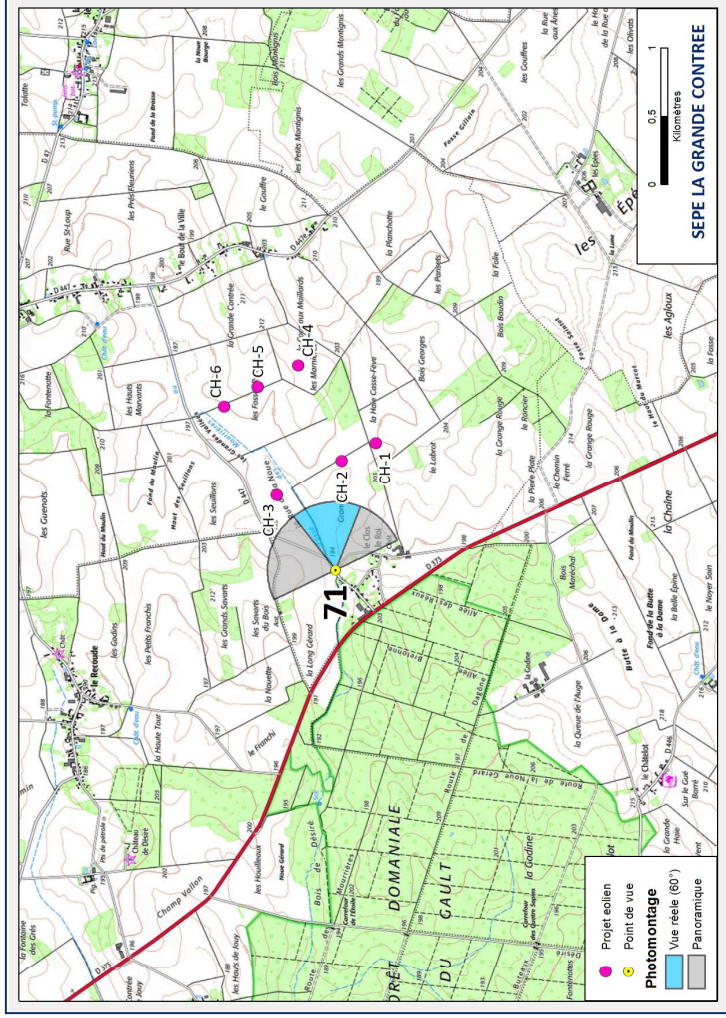

Photomontage n°71

Date et heure	04/10/2017	14:49
Coordonnées	747112 / 6854825	
Localisation	Charleville - Le Clos du Roi Nord	

Eolienne la plus éloignée	Ch4	1524m
Eolienne la plus proche	Ch3	698m
Nombre d'éoliennes visibles	6	

Commentaire: