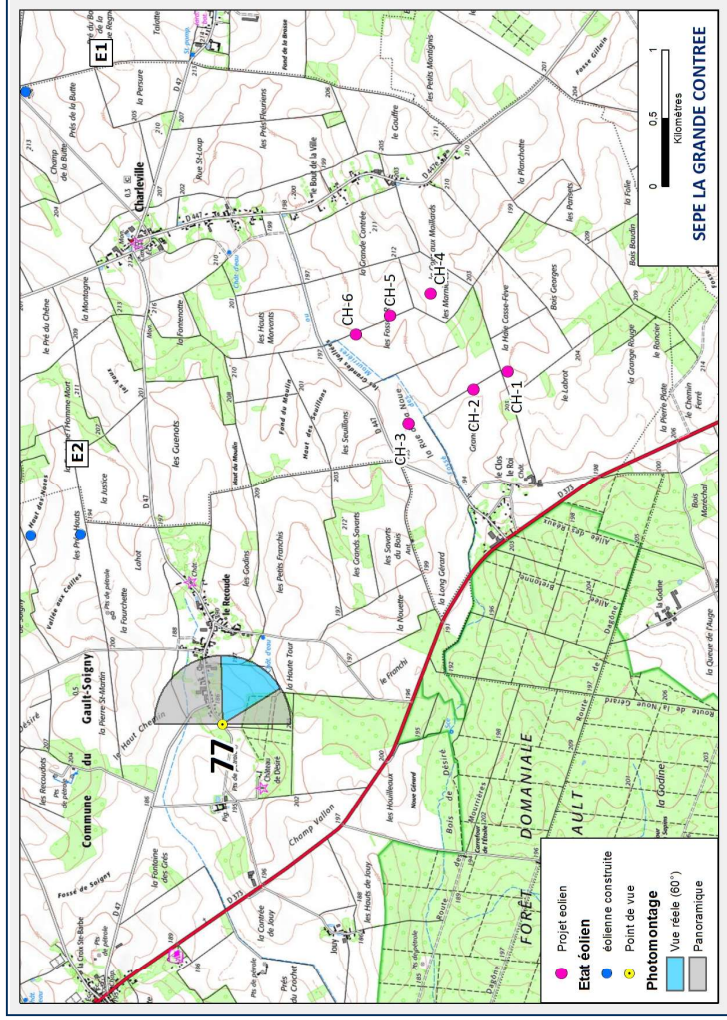

| | | |
|----------------------|----------------------------------|-------|
| Date et heure | 25/06/2019 | 09:56 |
| Coordonnées | 748539 / 6858253 | |
| Localisation | Charleville - Le Bout du Val Sud | |

| | | |
|------------------------------------|-----|-------|
| Eolienne la plus éloignée | Ch1 | 3760m |
| Eolienne la plus proche | Ch6 | 2629m |
| Nombre d'éoliennes visibles | 6 | |

Commentaire:

Toutes les éoliennes sont partiellement masquées sur ce photomontage, cependant selon le moment de l'année et la végétation, certaines sont susceptibles d'être plus visibles.

Photomontage n°77

| | | |
|----------------------|------------------------------------|-------|
| Date et heure | 24/06/2019 | 15:19 |
| Coordonnées | 745461 / 6856618 | |
| Localisation | Le Gault Soigny - Le Recoude Ouest | |

| | | |
|------------------------------------|-----|-------|
| Eolienne la plus éloignée | Ch4 | 3499m |
| Eolienne la plus proche | Ch3 | 2591m |
| Nombre d'éoliennes visibles | 4 | |

Commentaire:

Toutes les éoliennes sont partiellement ou totalement masquées sur ce photomontage, cependant selon le moment de l'année et la végétation, ces éoliennes sont susceptibles d'être plus visibles.