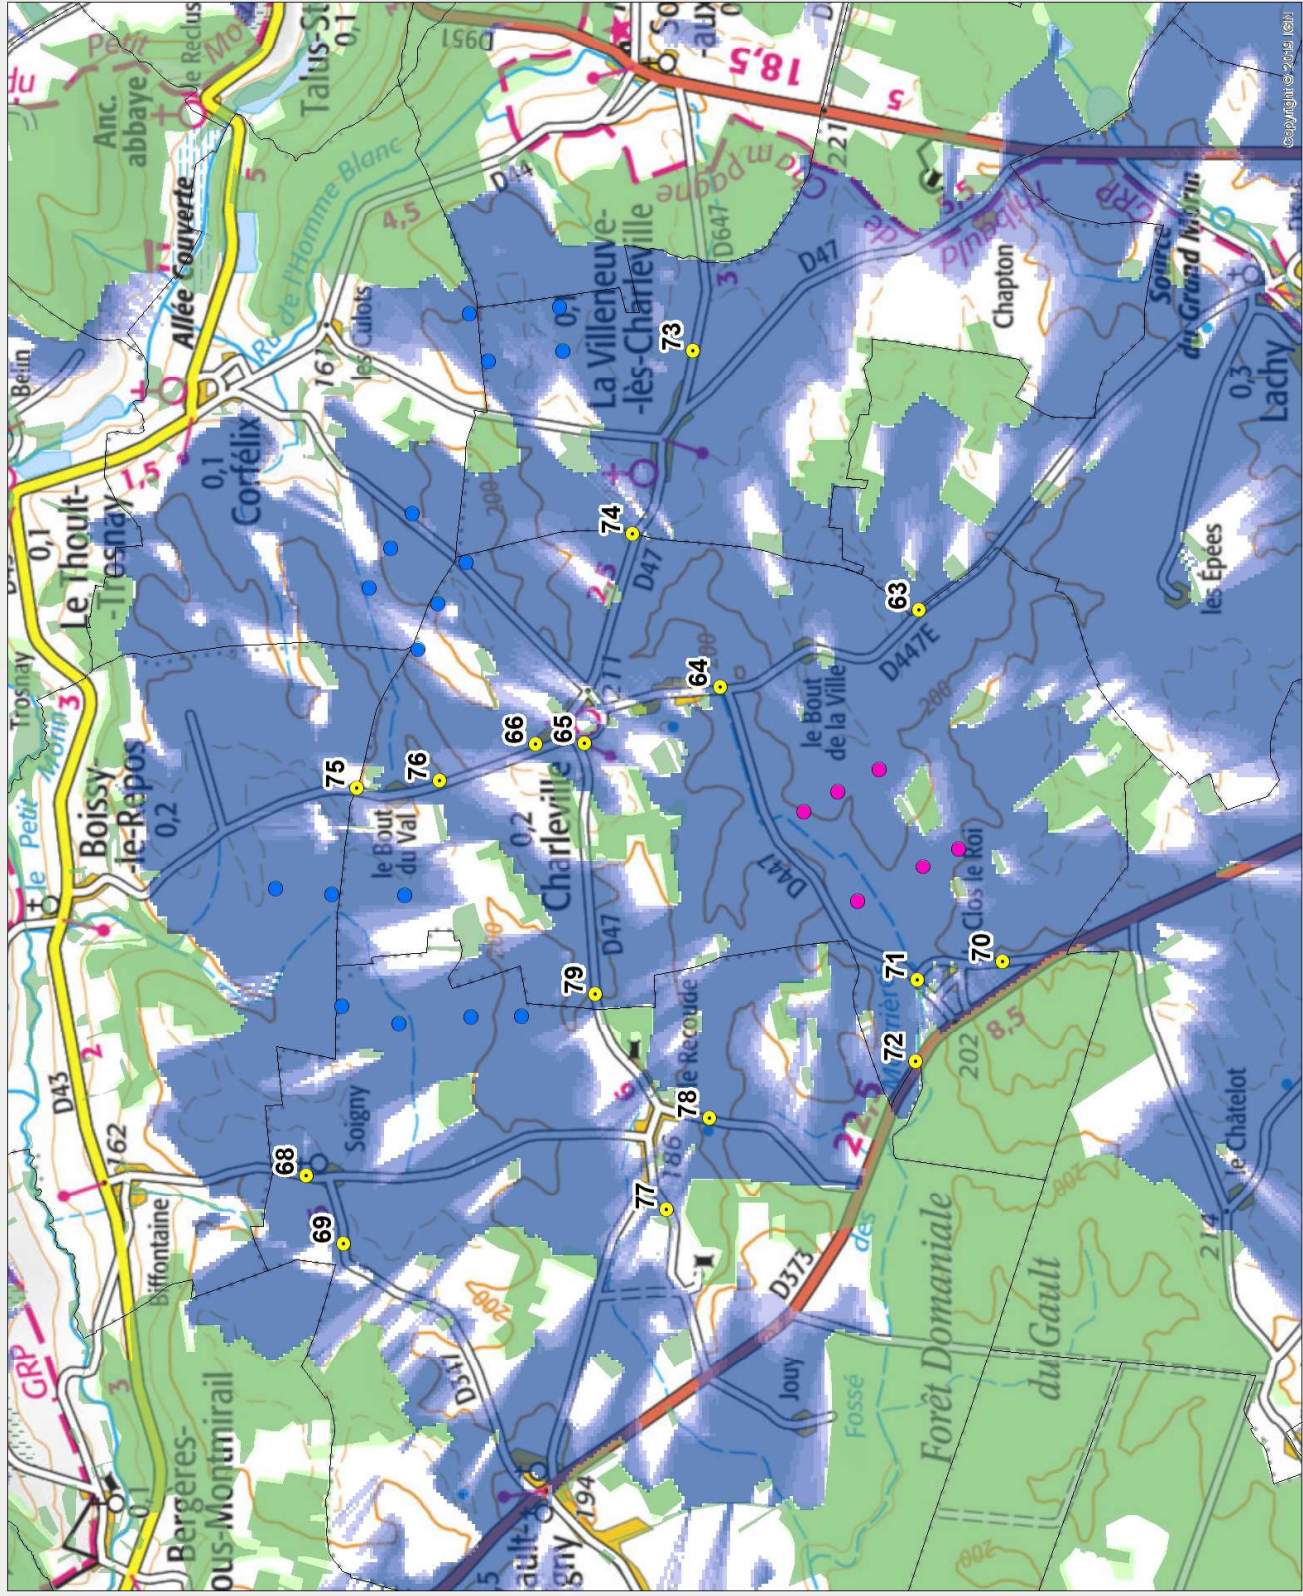

Points de vue depuis les entrées/sorties de villages + Zones d'influence visuelle (ZIV)

● Point de vue
■ Rayon d'étude de 16 km
■ Projet éolien
Etat éolien
● éolienne construite
● PC accordé
● DDAE/DDAU en instruction
■ Commune
Nombre d'éoliennes visibles
1
2
3
4
5
6
■ Espace boisé

Imprimée le 30/04/2020
Réalisation : Johann BLAAS
Reproduction partielle ou totale interdite.
Toute copie ou communication à un tiers est interdite.